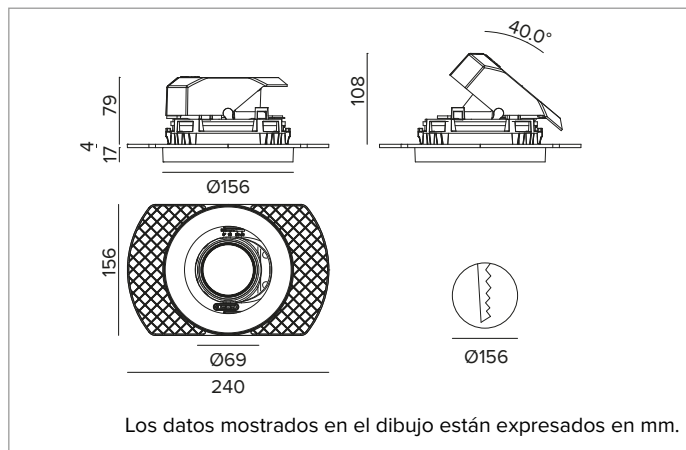

1T8616ELTR | CTEVO ARCHITECTURAL 160

Proyector empotrable de LED con posibilidad de orientación en versión trimless

		4000K	H(m)	D(m)	E _{max} (lx)
		Ra90		55°	
		Fixture Power	34W	1	1.04 4306
		Source Flux	4523lm	2	2.08 1076
		Fixture Flux	3410lm	3	3.13 478
		Efficacy	100lm/W	4	4.17 269
TS1279	I _{max} =975cd/klm	I _{max}	4409cd	5	5.21 172

CCT nominal: 4000K

Duración útil (L80/B10): >50000h tq +25°C

CARACTERÍSTICAS LUMINOTÉCNICAS

WFL - óptica de precisión con anillo cut off negro de silicona. Versión con reflector de facetas convexas de aluminio anodizado especular y filtro holográfico difusor. UGR<22 (EN 12464-1).