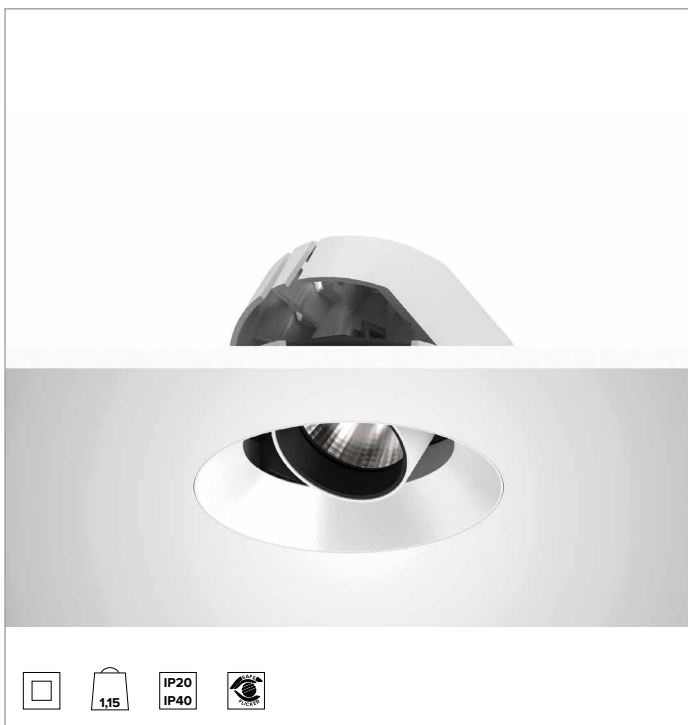

1T8616ELTR | CTEVO ARCHITECTURAL 160

Proyector empotrable de LED con posibilidad de orientación en versión trimless

		4000K	H(m)	D(m)	E _{max} (lx)
		Ra90		55°	
		Fixture Power	34W	1	1.04 4306
		Source Flux	4523lm	2	2.08 1076
		Fixture Flux	3410lm	3	3.13 478
		Efficacy	100lm/W	4	4.17 269
TS1279	I _{max} =975cd/klm	I _{max}	4409cd	5	5.21 172

CCT nominal: 4000K

Duración útil (L80/B10): >50000h tq +25°C

CARACTERÍSTICAS LUMINOTÉCNICAS

WFL - óptica de precisión con anillo cut off negro de silicona. Versión con reflector de facetas convexas de aluminio anodizado especular y filtro holográfico difusor. UGR<22 (EN 12464-1).

Cuerpo y disipador de presofusión de aluminio pintado de color blanco. Cobertura de color blanco. Posibilidad de orientación del cuerpo óptico de hasta 40° en plano vertical, con bloqueo mecánico de la dirección y escala graduada, y posibilidad de orientación de 358° en plano horizontal. Versión trimless con elemento portante para la instalación y el rasado del yeso.

Color y acabado: Blanco yeso

Peso: 1,15Kg

Versión: TRIMLESS

Grado de protección: IP20 para la parte encastrada

Grado de protección: IP40 para la parte vista

CARACTERÍSTICAS ELÉCTRICAS

Driver electrónico ON-OFF integrado.